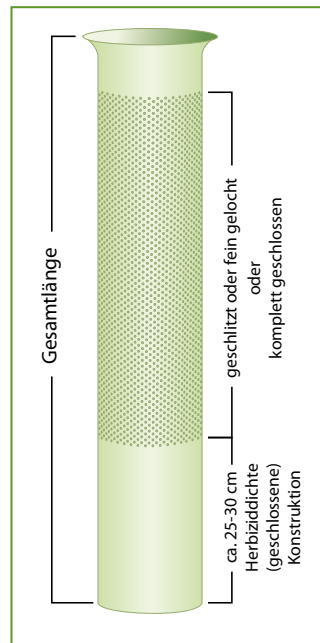

WitaEconom®

Der günstigste Schutz bei geschlossenen Baumschutzsäulen

- Ähnliche Vorteile wie WitaPlant, allerdings besteht WitaEconom aus etwas weniger Material – daher deutlich günstiger
- Wuchsraumdurchmesser ca. 12 cm
- **Beste Lichtdurchlässigkeit** durch das doppelwandige Material **für gesunde und wuchskräftige Pflanzen**
- Anhäufeln verhindert Kamineffekt
- Haltbarkeit (UV-Stabilität) 3–5 Jahre, danach zerfällt das Material (PP) umweltneutral
- Farbe: transparent grün (Typ 120 Baumschutz), blau (Typ 40, 50, 60 Rebschutz)

Unsere günstigste Baumschutzsäule

EcoTub® Plus

EcoTub® light

Der "Runde" Schutz

- Entwickelt in der Zusammenarbeit von Technikern und Praktikern, liefert **EcoTub®** aufgrund seiner patentierten Bauweise optimale Verhältnisse für ein besseres Wachstum und höchsten Schutz der Pflanzen.
- **EcoTub®** verhindert eine Verzweigung der Pflanze innerhalb der Schutzsäule, fördert die Entwicklung, das Wachstum und schützt vor Wildschäden.
- Die trichterförmige Rundung von **EcoTub®** bietet **verbesserten Schutz vor Reibungsschäden durch Wind** [siehe Abb. links]
- Die **runde Form erhöht die Stabilität** (Sturm!)
- **Beste Lichtdurchlässigkeit** durch das doppelwandige Material **für gesunde und wuchskräftige Pflanzen**
- Anhäufeln verhindert Kamineffekt
- Einfachere Aufstellung, weil **Anbinder für den Pflöck bereits inkludiert** und Befestigungslöcher für Kabelbinder oder Draht bereits vorgestanzt sind
- Haltbarkeit (UV-Stabilität) 4–5 Jahre, danach zerfällt das Material (PP) umweltneutral