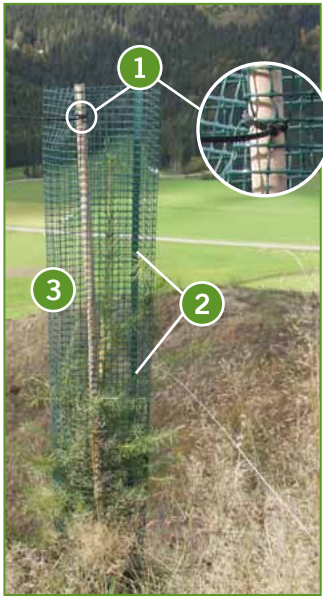

FREIWUCHS BAUMSCHUTZGITTER

Ideal für Nadelholz

- Gitterschlauch mit **Verstärkungsband** für optimale Stabilität
- Befestigung am Pflock (z. B. Bambus) mit Kabelbinder oder Draht
- **Großzügige Maschenweite** lässt Nadelholztrieben Platz zum Durchwachsen
- Fertig **zugeschnittene Stückware** (Schutzhöhe 1,20 m oder 1,50 m) oder als **Schlauchrolle** mit 100 lfm – hier schneiden Sie selbst die Stücke und bestimmen so Ihre gewünschte Schutzhöhe
- **Haltbarkeit** (UV-Stabilität) **6–8 Jahre**, danach zerfällt das Material (PE) **umweltneutral**
- Farbe: grün

① Befestigung mit Kabelbinder

③ Große Maschenweite

② Verstärkungsband

Freiwuchs 300®

Die Optimallösung für Lärche

- Wuchsraumdurchmesser 20 cm
- Maschenweite 1 x 1 cm
- Auch für Laubhölzer geeignet

Art.Nr.	Produkt	Preis (in €)	
		exkl. MwSt.	inkl. MwSt.
121211	Freiwuchs 300® – 120 cm (Versandereinheit: 50 Stk.) Ø ca. 20 cm, flachgedrückt ca. 30 cm breit	pro Stk.	
	ab 900 Stk. (Palette)		
	500–850 Stk.		
	50–450 Stk.		
121231	Freiwuchs 300® – 150 cm (Versandereinheit: 50 Stk.) Ø ca. 20 cm, flachgedrückt ca. 30 cm breit	pro Stk.	
	ab 900 Stk. (Palette)		
121271	Freiwuchs 300® – Schlauchrolle 100 lfm Ø ca. 20 cm, flachgedrückt ca. 30 cm breit	pro lfm	
	ab 12 Rollen (Palette)		
	ab 6 Rollen		
	1–5 Rollen		

Freiwuchs 500®

Die Optimallösung für Tanne, Lärche und Fichte

- Wuchsraumdurchmesser 32 cm
- Maschenweite 1,5 x 1,5 cm

Art.Nr.	Produkt	Preis (in €)	
		exkl. Mwst.	inkl. Mwst.
121431	Freiwuchs 500® – 120 cm (Versandereinheit: 50 Stk.) Ø ca. 32 cm, flachgedrückt ca. 50 cm breit	pro Stk.	
	ab 500 Stk. (Palette)		
	200–450 Stk. 50–150 Stk.		
121451	Freiwuchs 500® – 150 cm (Versandereinheit: 50 Stk.) Ø ca. 32 cm, flachgedrückt ca. 50 cm breit	pro Stk.	
	ab 500 Stk. (Palette)		
121491	Freiwuchs 500® – Schlauchrolle 100 lfm Ø ca. 32 cm, flachgedrückt ca. 50 cm breit	pro lfm	
	ab 8 Rollen (Palette)		
	ab 5 Rollen 1–4 Rollen		